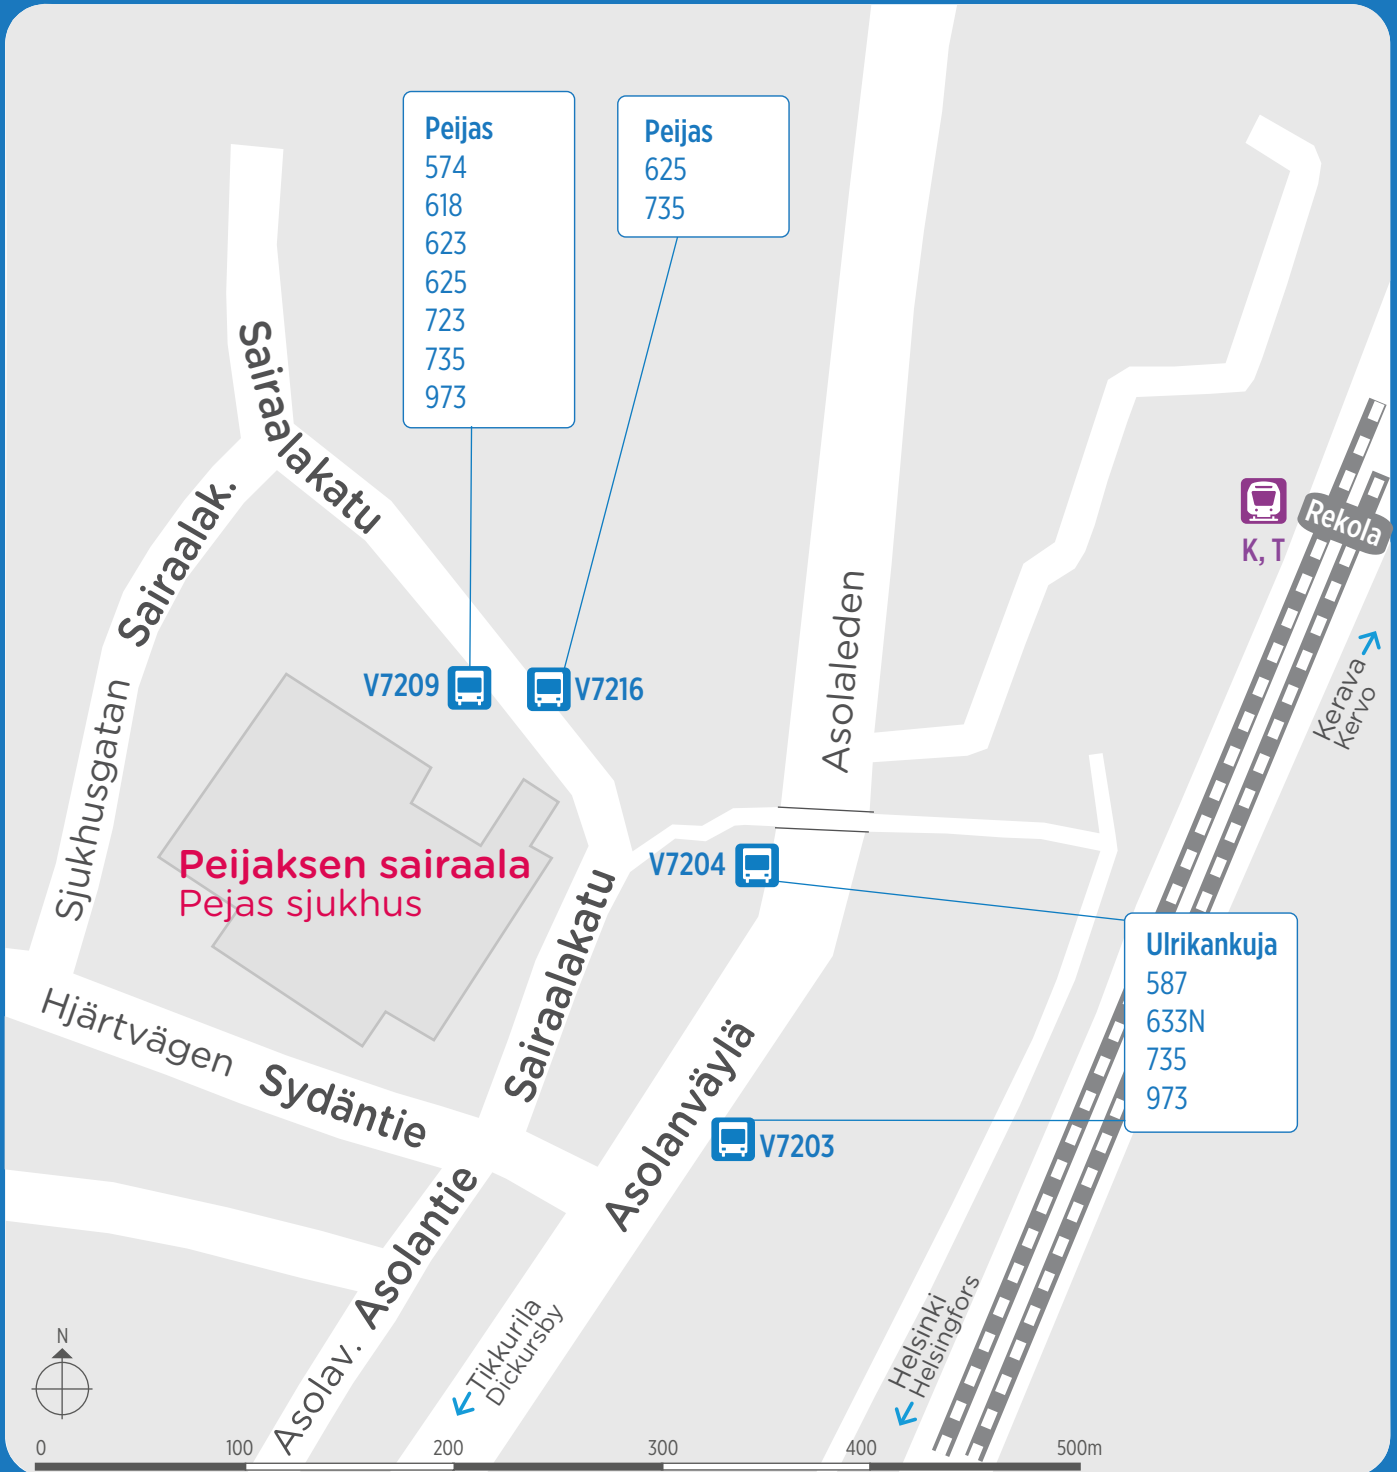

# Peijaksen sairaalan joukkoliikenneyhteydet

## Kollektivtrafiken till och från Pejas sjukhus

# Peijaksen sairaalan joukkoliikenneyhteys

## Kollektivtrafiken till och från Pejas sjukhus

- K, T      Junat Rekolan asemalta      Tågen från Räckhals station
- 574      Peijas - Aviapolis - Myyrmäki      Peijas - Aviapolis - Myrbacka
- 587      Mellunmäki - Honkanummi - Korso - Leppäkorpi      Mellungsbacka - Furumo - Korso - Alkärr
- 618      Tikkurila - Simonkylä - Leinelä - Peijas      Dickursby - Simonsböle - Lejle - Pejas
- 623      Hakaniemi - Leinelä / Peijas      Hagnäs - Lejle / Pejas
- 625      Leinelä - Koivukylä - Peijas - Rekolanmäki      Lejle - Björkby - Pejas - Räckhalsbacken
- 633N      Rautatientori - Leinelä - Korso - Kerava      Järnvägstorget - Lejle - Korso - Kervo
- 723      Päiväkumpu - Rekola - Havukoski - Koivukylä - Peijas      Lövkulla - Räckhals - Havukoski - Björkby - Pejas
- 735      Tikkurila - Jokiniemi - Havukoski - Koivukylä - Peijas - Korso - Mikkola  
Dickursby - Änäs - Havukoski - Björkby - Pejas - Korso - Mikkola
- 973      Peijas - Korso - Kannisto - Kerava      Pejas - Korso - Kannisto - Kervo