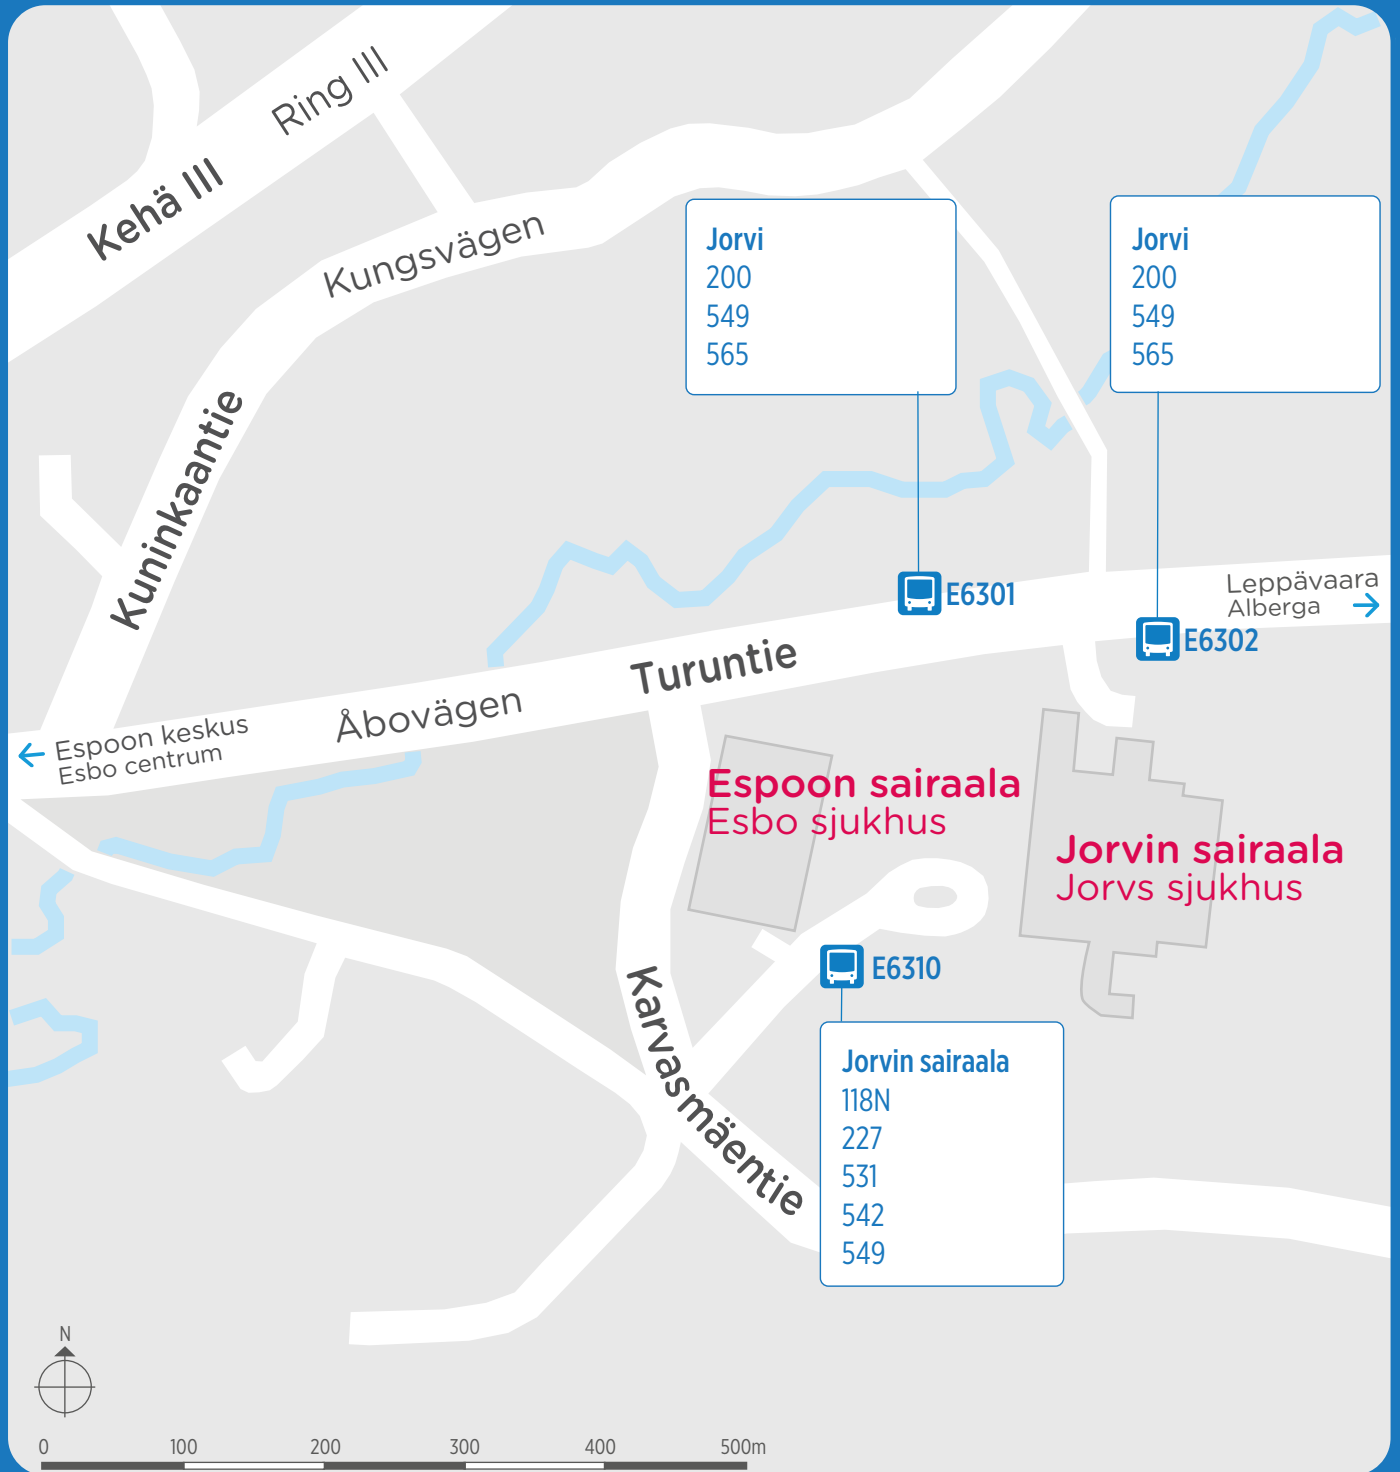

Joukkoliikenneyhteydet Kollektivtrafiken

Joukkoliikenneyhteydet Kollektivtrafiken

- 118N Kamppi - Tapiola (M) - Suurpelto - Kauniainen - Jorvi Kampen - Hagalund (M) - Storåkern - Grankulla - Jorv
- 200 Elielinaukio - Leppävaara - Espoon keskus Elielplatsen - Alberga - Esbo centrum
- 227 Leppävaara - Karakallio - Lippajärvi - Jorvi Alberga - Karabacka - Klapträsk - Jorv
- 531 Tiistilä - Matinkylä (M) - Olari / - Espoon keskus - Jorvi Distby - Mattby (M) - Olars / - Esbo centrum - Jorv
- 542 Soukka - Kivenlahti - Latokaski - Espoon keskus - Jorvi Sökö - Stensvik - Ladusved - Esbo centrum - Jorv
- 549 Tapiola (M) - Mankkaa - Kauniainen - Jorvi Hagalund (M) - Mankans - Grankulla - Jorv
- 565 Vantaankoski - Myyrmäki - Jupperi - Jorvi - Espoon keskus Mårtensdal - Myrbacka - Jupper - Jorv - Esbo centrum