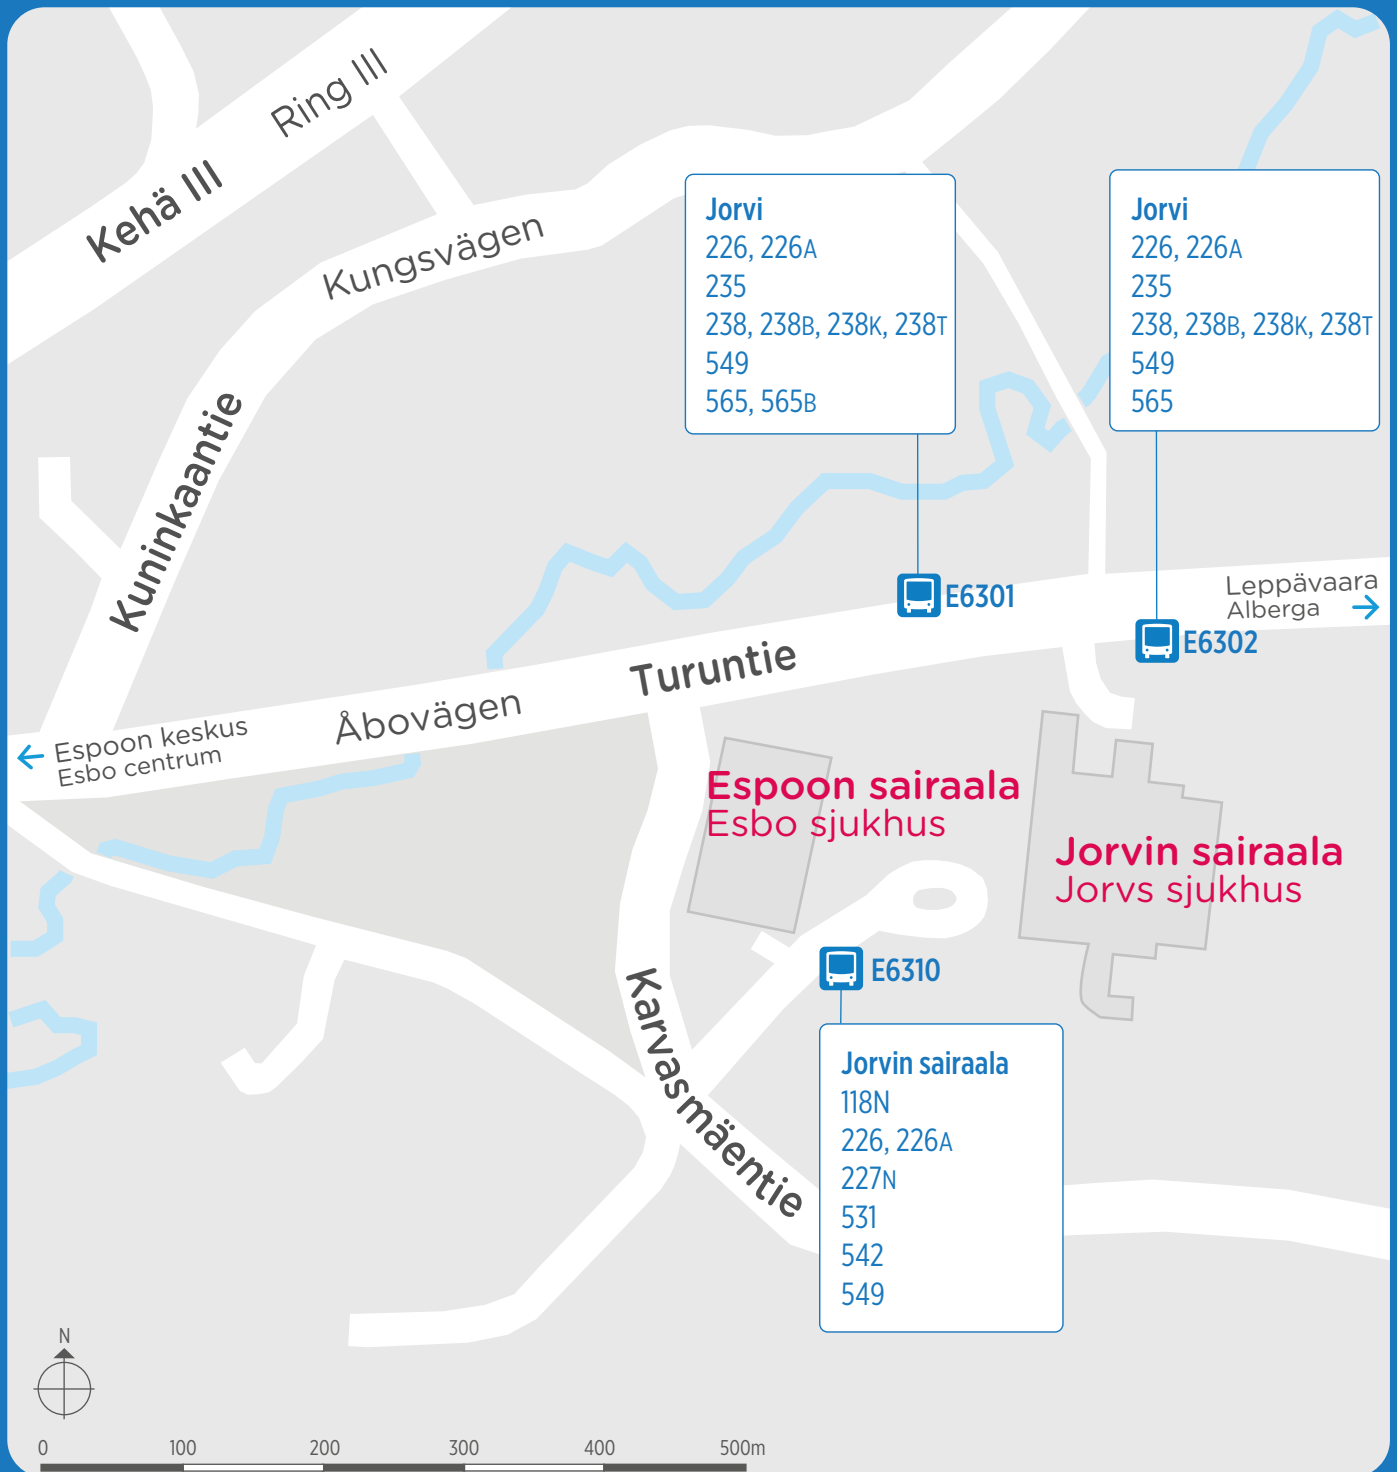

Joukkoliikenneyhteydet Kollektivtrafiken

Joukkoliikenneyhteydet Kollektivtrafiken

- 118N Kamppi - Tapiola (M) - Suurpelto - Kauniainen - Jorvi Kampen - Hagalund (M) - Storåkern - Grankulla - Jorv
- 226 Leppävaara - Karakallio - Viherlaakso - Jorvi Alberga - Karabacka - Gröndal - Jorv
- 226A Leppävaara - Karakallio - Viherlaakso - Jorvi - Kellonummi Alberga - Karabacka - Gröndal - Jorv - Klockmalmen
- 227N Leppävaara - Karakallio - Lippajärvi - Jorvi Alberga - Karabacka - Klappträsk - Jorv
- 235 Elielinaukio - Leppävaara - Espoon keskus - Kuurinniitty Elielplatsen - Alberga - Esbo centrum - Kurängen
- 238 Leppävaara - Nupuri - Siikajärvi / Siikaniemi / Siikaranta Alberga - Nupurböle - Siikajärvi / Siknäs / Siikaranta
- 238B Leppävaara - Nupuri - Brobacka - Siikajärvi Alberga - Nupurböle - Brobacka - Siikajärvi
- 238K Leppävaara - Nupuri - Kolmperä - Siikajärvi - Siikaniemi Alberga - Nupurböle - Kolmpers - Siikajärvi - Siknäs
- 238T Leppävaara - Nupuri - Brobacka - Siikaranta Alberga - Nupurböle - Brobacka - Siikaranta
- 531 Tiistilä - Matinkylä (M) - Olari / - Espoon keskus - Jorvi Distby - Mattby (M) - Olars / - Esbo centrum - Jorv
- 542 Soukka - Kivenlahti - Latokaski - Espoon keskus - Jorvi Sökö - Stensvik - Ladusved - Esbo centrum - Jorv
- 549 Tapiola (M) - Mankkaa - Kauniainen - Jorvi Hagalund (M) - Mankans - Grankulla - Jorv
- 565 Vantaankoski - Myyrmäki - Jupperi - Jorvi - Espoon keskus Mårtensdal - Myrbacka - Jupper - Jorv - Esbo centrum
- 565B Jupperi - Jorvi - Espoon keskus Jupper - Jorv - Esbo centrum