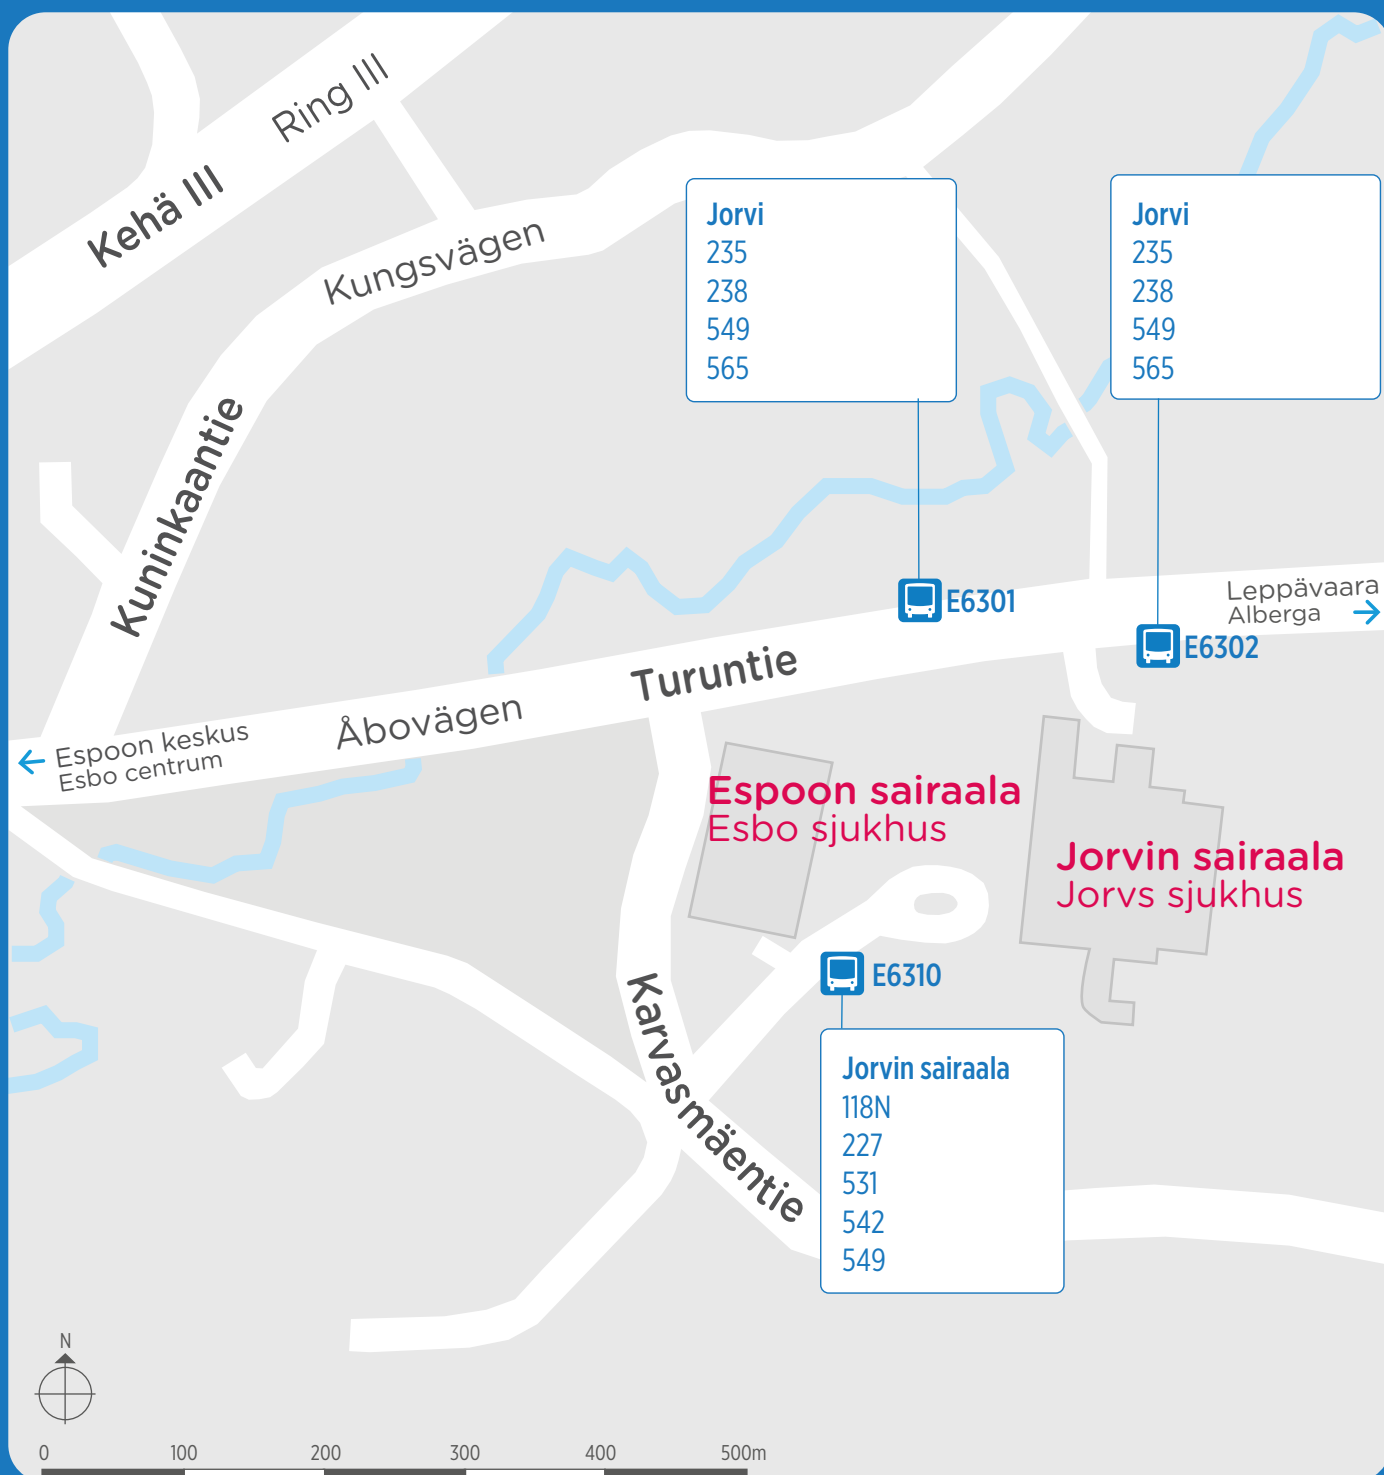

## Joukkoliikenneyhteydet Kollektivtrafiken

- 118N      Kamppi - Tapiola (M) - Suurpelto - Kauniainen - Jorvi    Kampen - Hagalund (M) - Storåkern - Grankulla - Jorv
- 227      Leppävaara - Karakallio - Lippajärvi - Jorvi    Alberga - Karabacka - Klappträsk - Jorv
- 235      Elielinaukio - Leppävaara - Espoon keskus    Elielplatsen - Alberga - Esbo centrum
- 238      Leppävaara - Nupuri - Siikajärvi - Siikaniemi    Alberga - Nupurböle - Siikajärvi - Siknäs
- 531      Tiistilä - Matinkylä (M) - Olari / - Espoon keskus - Jorvi    Distby - Mattby (M) - Olars / - Esbo centrum - Jorv
- 542      Soukka - Kivenlahti - Latokaski - Espoon keskus - Jorvi    Sökö - Stensvik - Ladusved - Esbo centrum - Jorv
- 549      Tapiola (M) - Mankkaa - Kauniainen - Jorvi    Hagalund (M) - Mankans - Grankulla - Jorv
- 565      Vantaankoski - Myyrmäki - Jupperi - Jorvi - Espoon keskus    Mårtensdal - Myrbacka - Jupper - Jorv - Esbo centrum