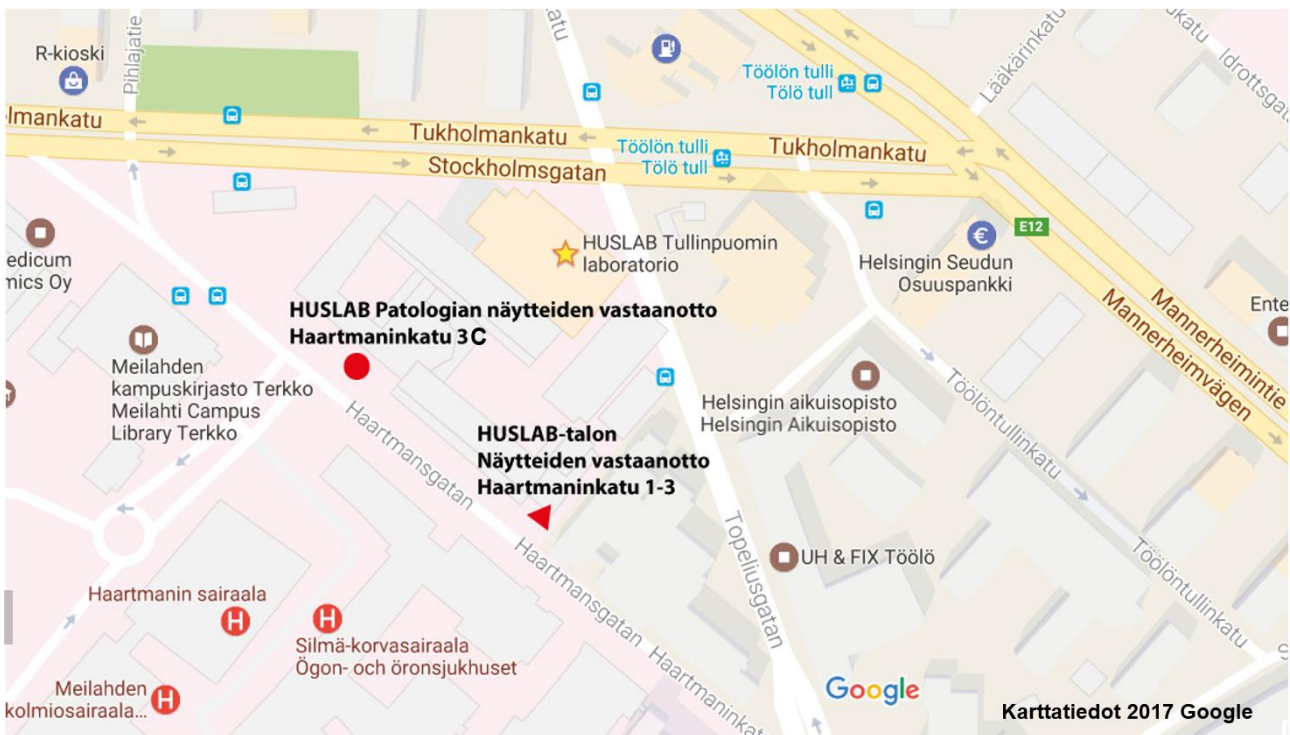

Ajo-ohje takseille HUSLAB-talon näytteiden vastaanottoon ja patologian näytteiden vastaanottoon

HUSLAB-talon näytteiden vastaanotto:

Haartmaninkatu 1-3. Osoitteessa on sisäänajoramppi, josta taksi ajaa HUSLAB-talon K1 kerrokseen näytteiden vastaanottoon.

Patologian näytteiden vastaanotto:

Haartmaninkatu 3 C.

HUSLAB-talon näytteiden vastaanotto puh. 09 471 72563. Päivystys puh. 09 471 72645

Patologian näytteiden vastaanotto puh. 050 428 6960 tai 09 471 73303.