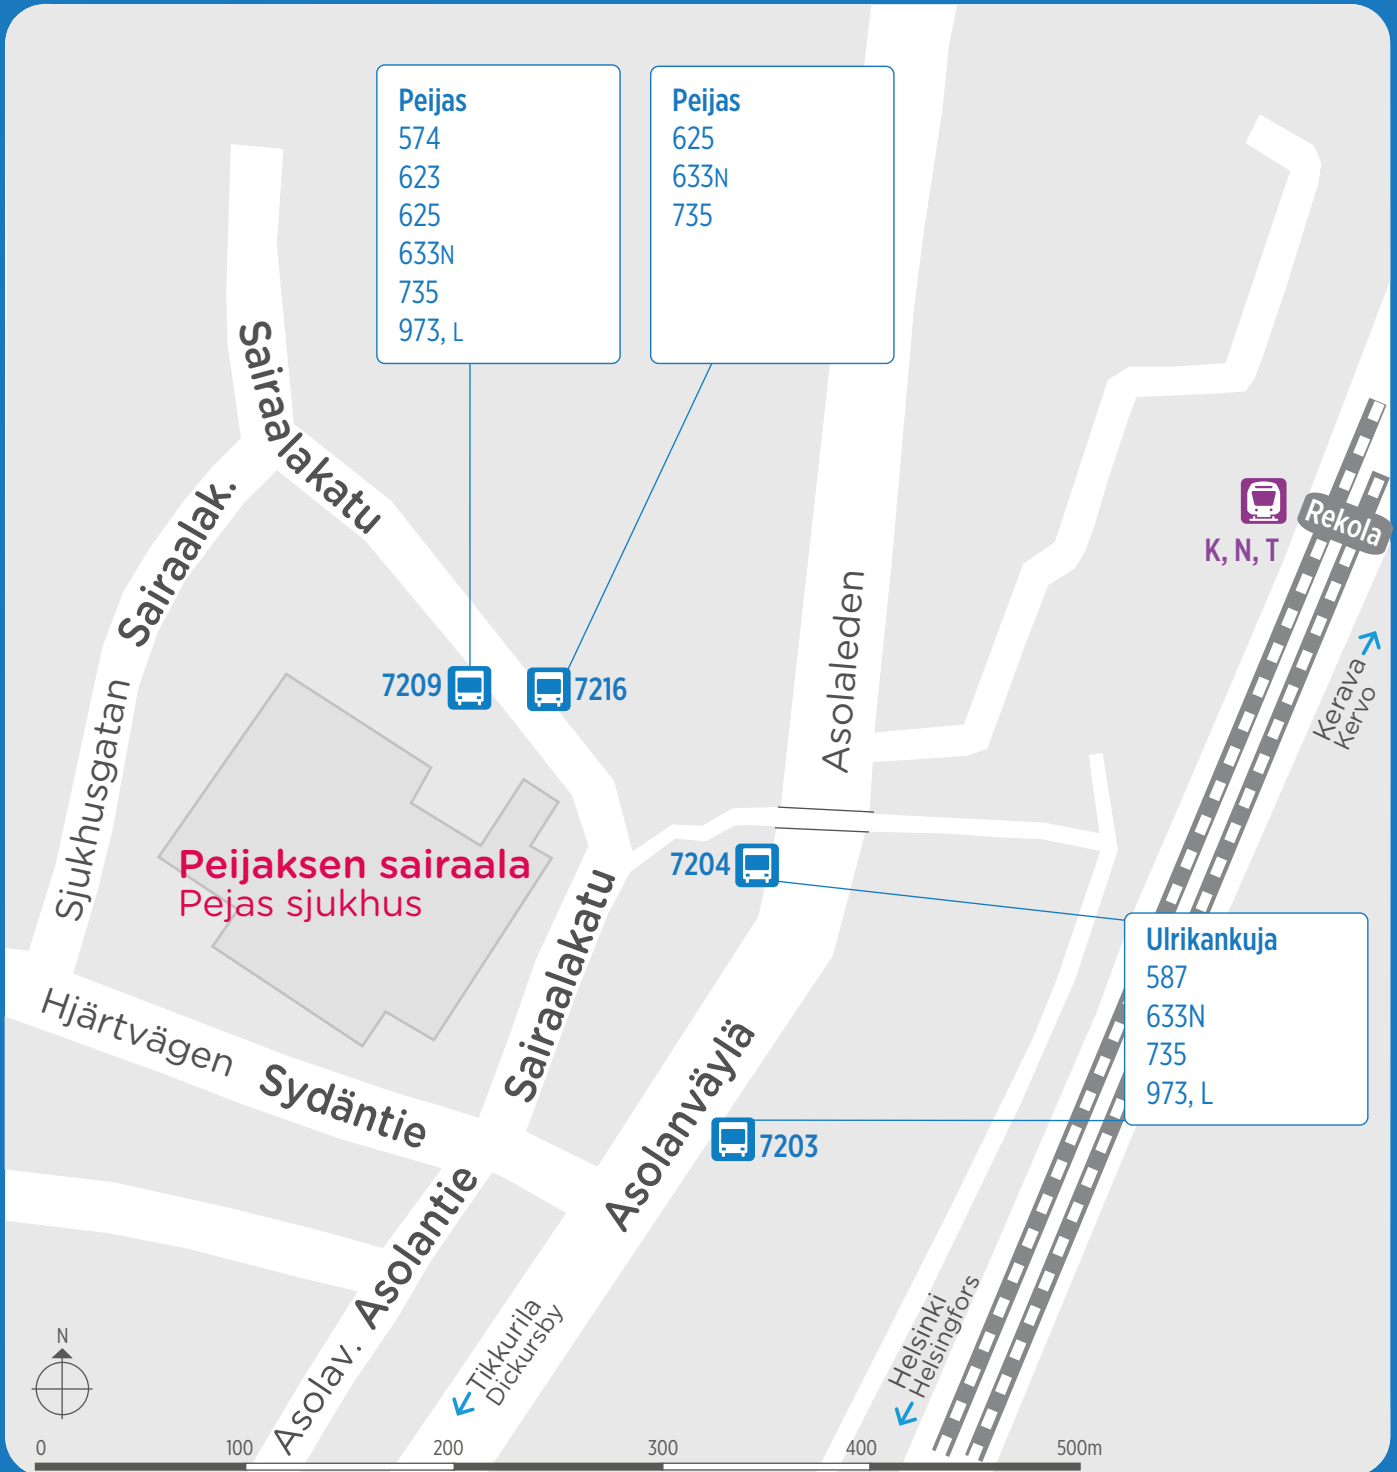

Peijaksen sairaalan joukkoliikenneyhteydet

Kollektivtrafiken till och från Pejas sjukhus

Peijaksen sairaalan joukkoliikenneyhteydet

Kollektivtrafiken till och från Pejas sjukhus

K, N, T Junat Rekolan asemalta Tågen från Räckhals station

574 Peijas - Aviapolis - Myyrmäki Pejas - Aviapolis - Myrbacka

587 Mellunmäki - Honkanummi - Korso - Leppäkorpi Mellungsbacka - Furumo - Korso - Alkärr

623 Hakaniemi - Leinelä / Peijas Hagnäs - Lejle / Pejas

625 Leinelä - Koivukylä - Peijas - Rekolanmäki Lejle - Björkby - Pejas - Räckhalsbacken

633N Rautatientori - Vallinoja - Kerava - Sorsakorpi Järnvägstorget - Fallbäcken - Kervo - Sorsakorpi

735 Tikkurila - Jokiniemi - Havukoski - Koivukylä - Peijas - Korso - Mikkola

Dickursby - Änäs - Havukoski - Björkby - Pejas - Korso - Mikkola

973 Peijas - Korso - Keravan asema - Virrenkulma Pejas - Korso - Kervo station - Virrenkulma

973L Peijas - Korso - Kannisto - Keravan asema - Virrenkulma Pejas - Korso - Kannisto - Kervo station - Virrenkulma