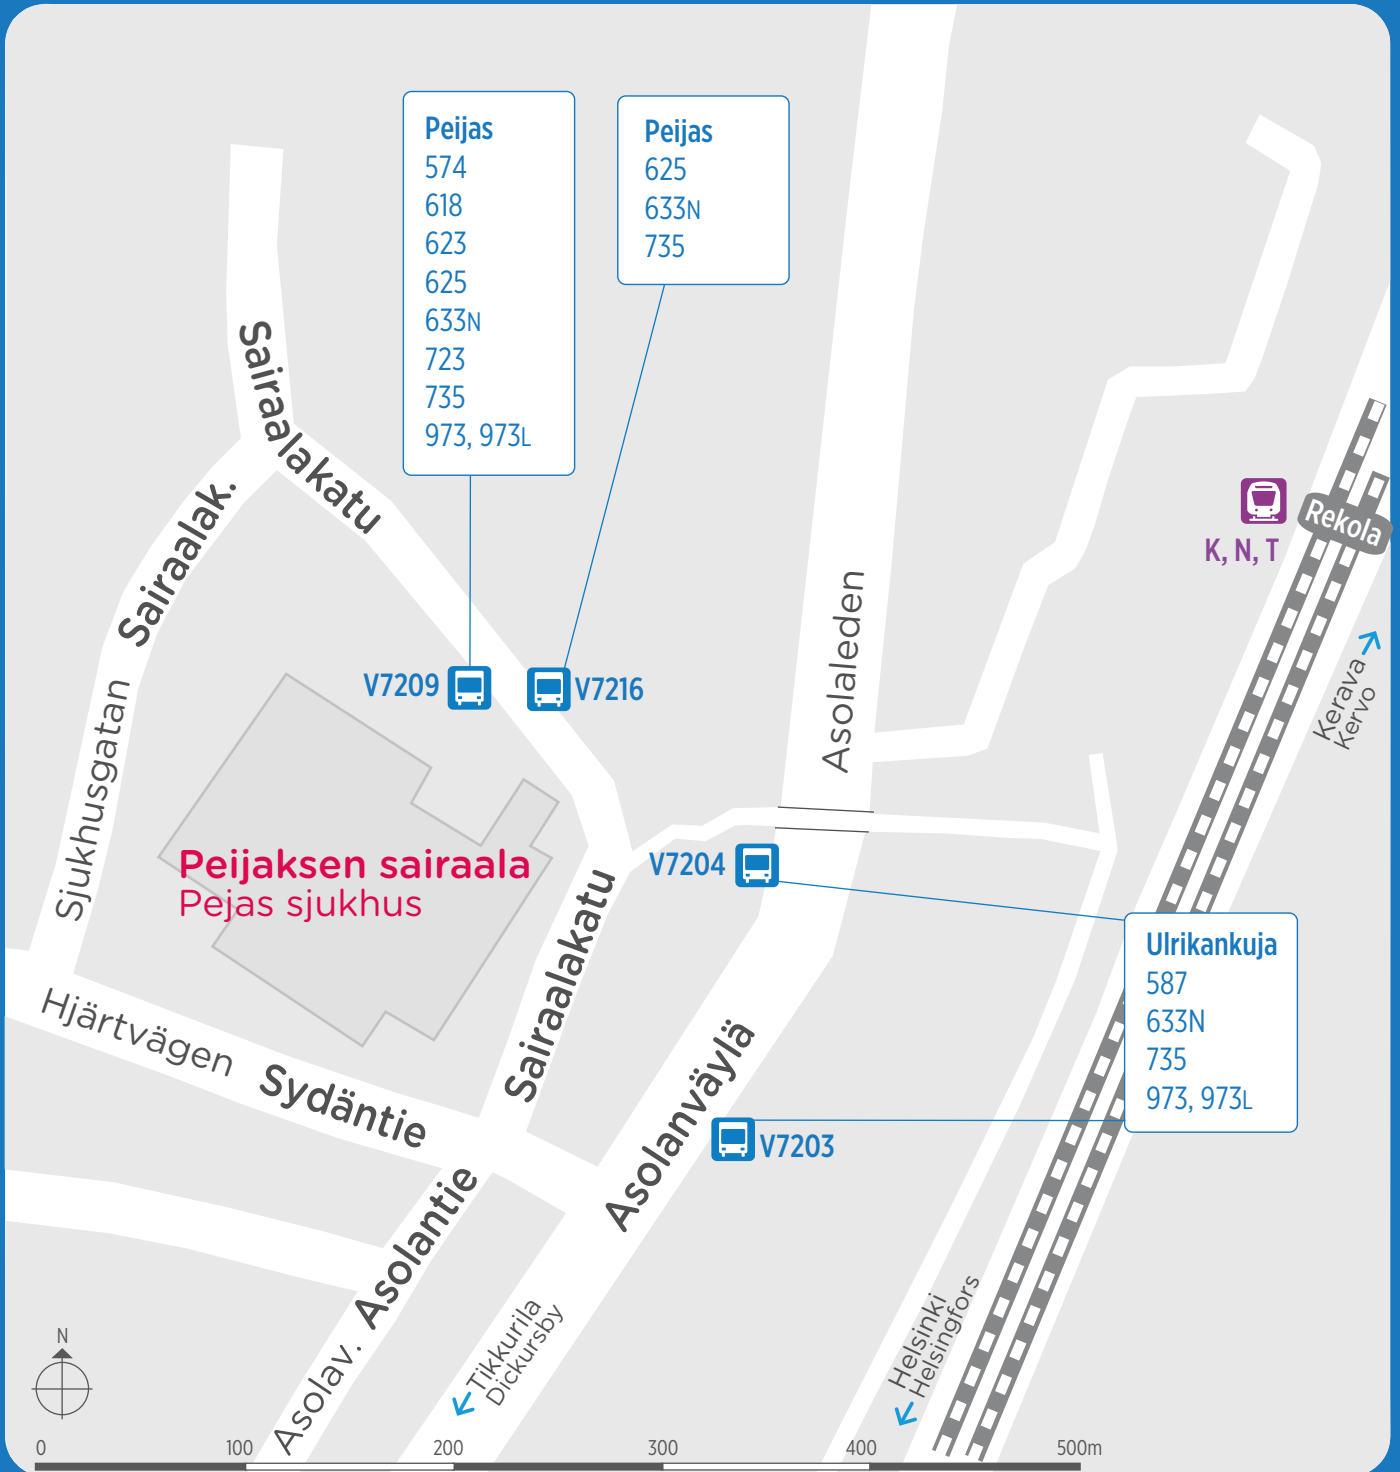

# Peijaksen sairaalan joukkoliikenneyhteydet

## Kollektivtrafiken till och från Pejas sjukhus

# Peijaksen sairaalan joukkoliikenneyhteysdet

618 Tikkurila - Simonkylä - Leinelä -Peijas Dickursby - Simonsböle - Lejle - Pejas

623 Hakaniemi - Leinelä / Peijas Hagnäs - Lejle / Pejas

625 Leinelä - Koivukylä - Peijas - Rekolanmäki Lejle - Björkby - Pejas - Räckhalsbacken