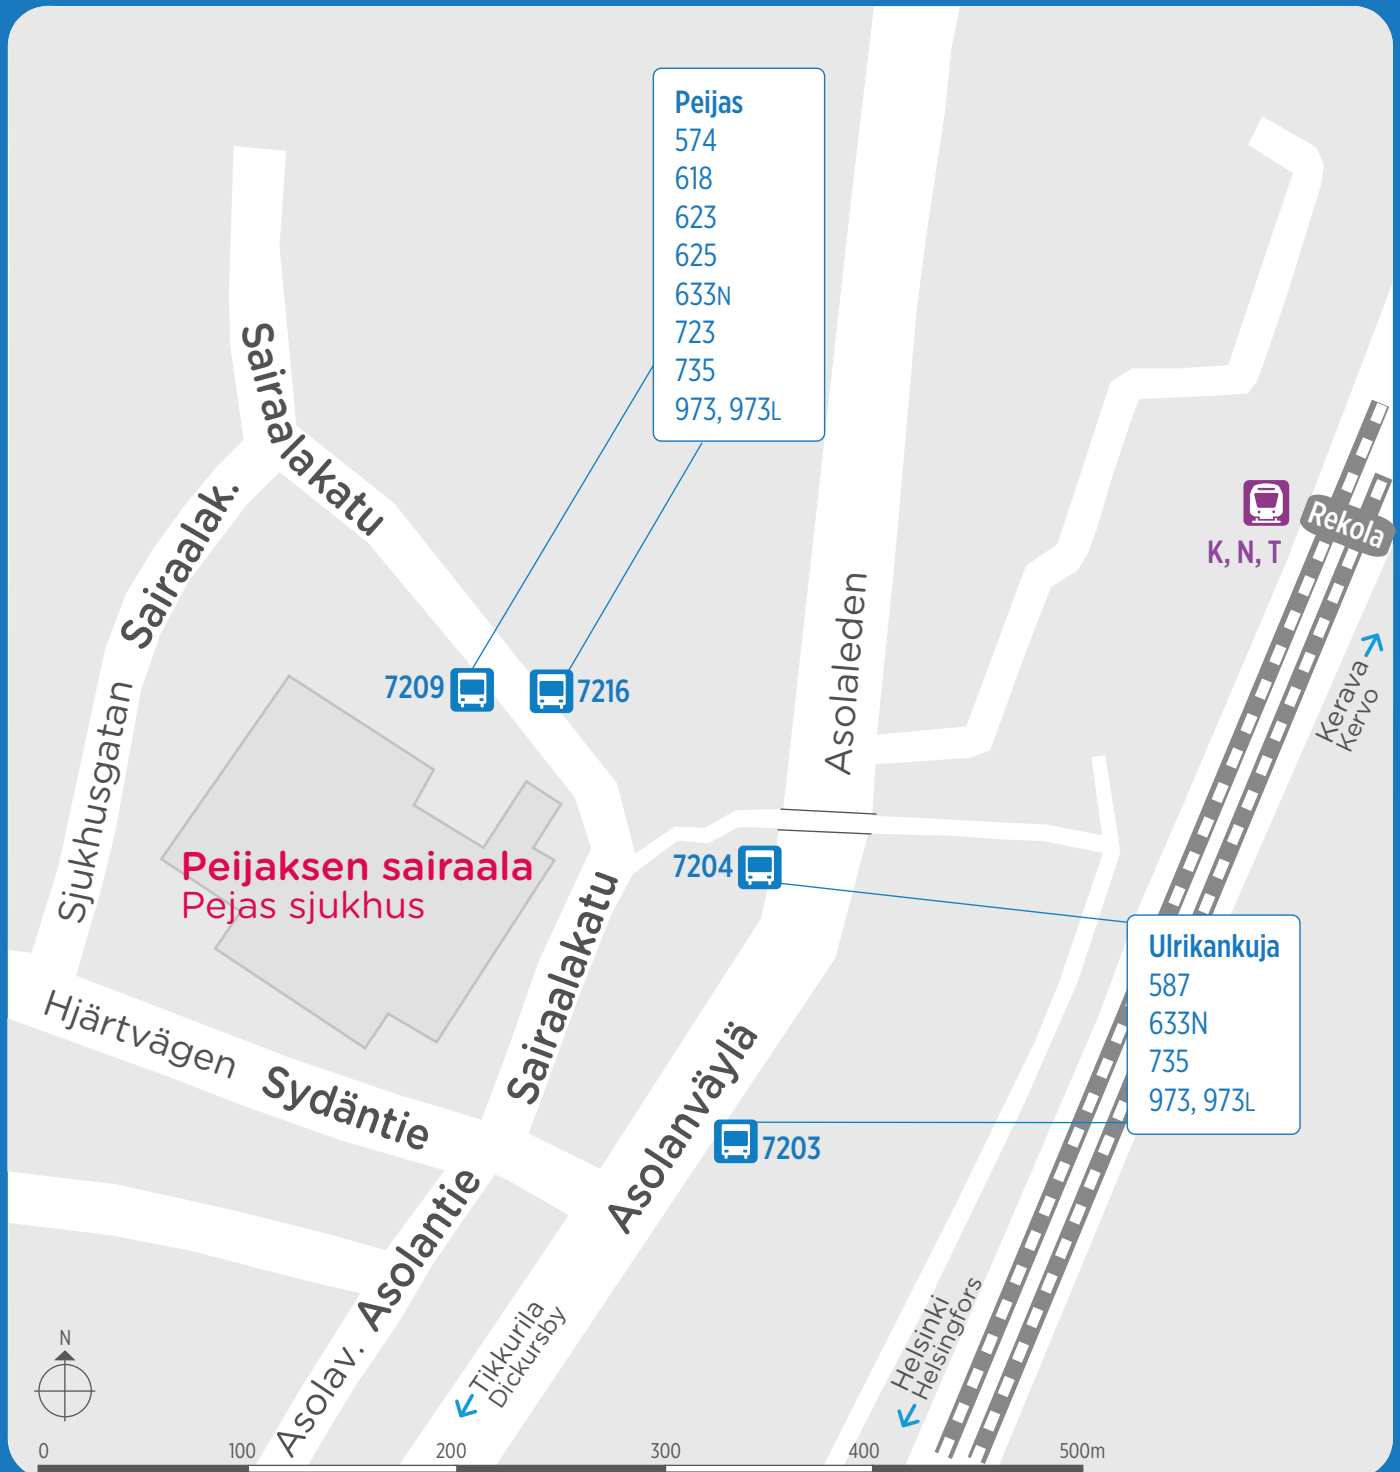

# Peijaksen sairaalan joukkoliikenneyhteydet

## Kollektivtrafiken till och från Pejas sjukhus

618 Tikkurila - Simonkylä - Leinelä - Peijas Dickursby - Simonsböle - Lejle - Pejas

623 Hakaniemi - Leinelä / Peijas Hagnäs - Lejle / Pejas

625 Leinelä - Koivukylä - Peijas - Rekolanmäki Lejle - Björkby - Pejas - Räckhalsbacken