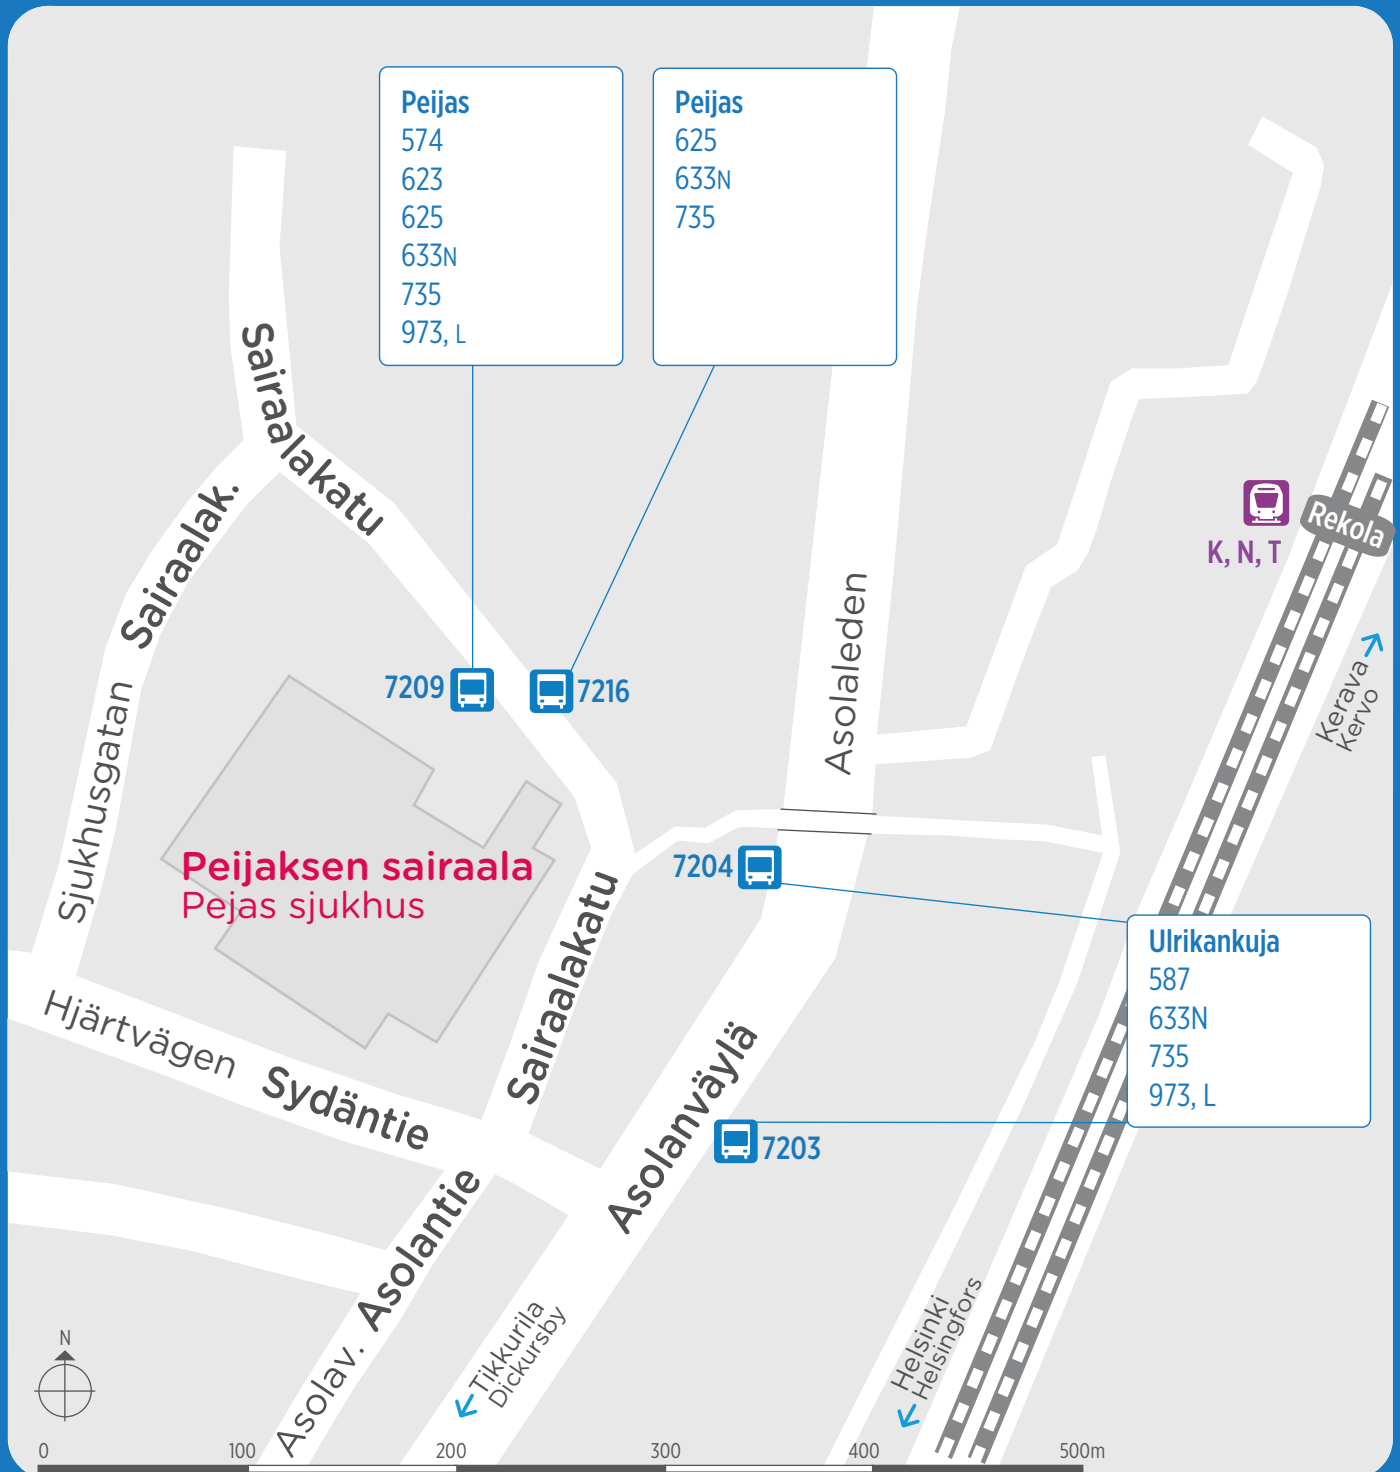

Peijaksen sairaalan joukkoliikenneyhteydet

Kollektivtrafiken till och från Pejas sjukhus

Peijaksen sairaalan joukkoliikenneyhteydet

Kollektivtrafiken till och från Pejas sjukhus

K, N, T Junat Rekolan asemalta Tågen från Räckhals station

574 Peijas - Aviapolis - Myyrmäki Pejas - Aviapolis - Myrbacka

587 Mellunmäki - Honkanummi - Korso - Leppäkorpi Mellungsbacka - Furumo - Korso - Alkärr

623 Hakaniemi - Leinelä / Peijas Hagnäs - Lejle / Peijas

625 Leinelä - Koivukylä - Peijas - Rekolanmäki Lejle - Björkby - Pejas - Räckhalsbacken

633N Rautatientori - Vallinoja - Kerava - Sorsakorpi Järnvägstorget - Fallbäcken - Kervo - Sorsakorpi

735 Tikkurila - Jokiniemi - Havukoski - Koivukylä - Peijas - Korso - Mikkola

Dickursby - Ånäs - Havukoski - Björkby - Pejas - Korso - Mikkola

973 Peijas - Korso - Keravan asema - Virrenkulma Pejas - Korso - Kervo station - Virrenkulma

973L Peijas - Korso - Kannisto - Keravan asema - Virrenkulma Pejas - Korso - Kannisto - Kervo station - Virrenkulma